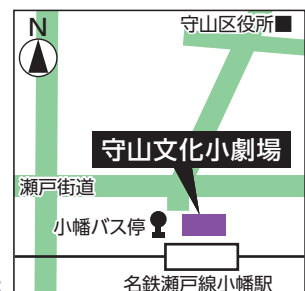

守山文化小劇場

名古屋市守山区小幡南1-24-10アクロス小幡3F

ACCESS

電車: 名鉄瀬戸線「小幡」駅下車すぐ
(急行で「栄町」駅から11分、地下鉄名城線「大曾根」駅から乗換可)
バス: 市バス (新守山、茶屋ヶ坂、上社などから) 「小幡」停下車すぐ