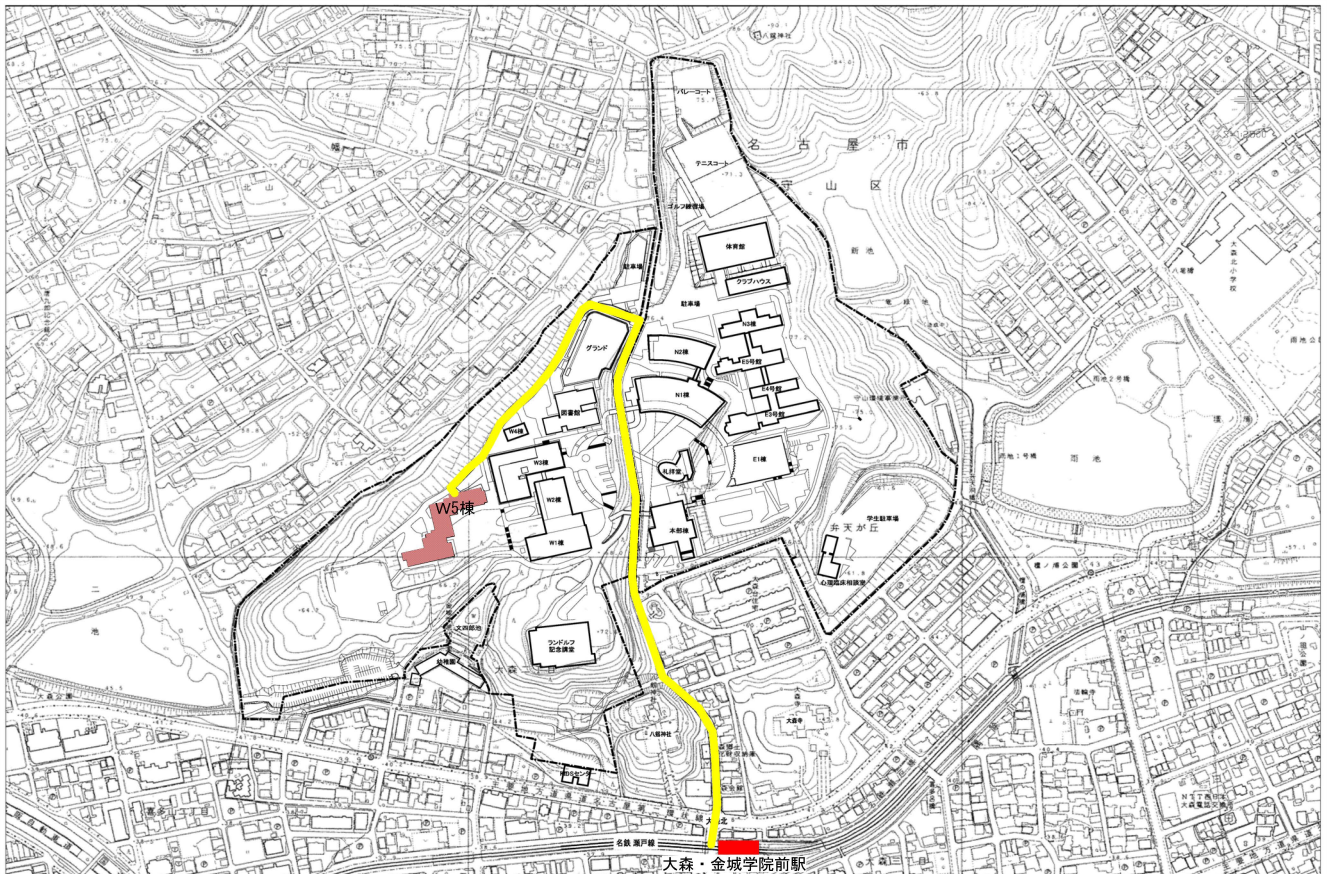

金城学院大学学校位置図

都道府県内における位置関係に関する図面

愛知県

名古屋市

最寄り駅からの距離や交通機関が分かる図面

公共交通機関

学校周辺図

校舎・運動場等の配置図

金城学院大学校地 261,524㎡ (全部所有)
所在地：愛知県名古屋市守山区大森二丁目1723番地